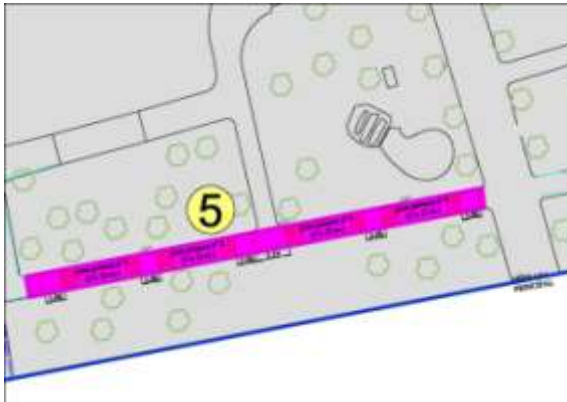

Recinte d'uns 500 m² amb tancat perifèric, font i paperera de recollida d'excrements.

Prop, encara que a una distància segura, de la zona infantil i bar.

Pistes de petanca.

Àrea de 277m² amb **4 pistes de petanca** de 3x12 metres amb separació longitudinal i transversal.

Amb fons d'arena i situada junt a l'entrada principal del recinte.

Horts urbans.

50 parcel·les amb aproximadament 50m² cadascuna en un terreny de més de .

Amb construccions auxiliars i zona comú de descans.