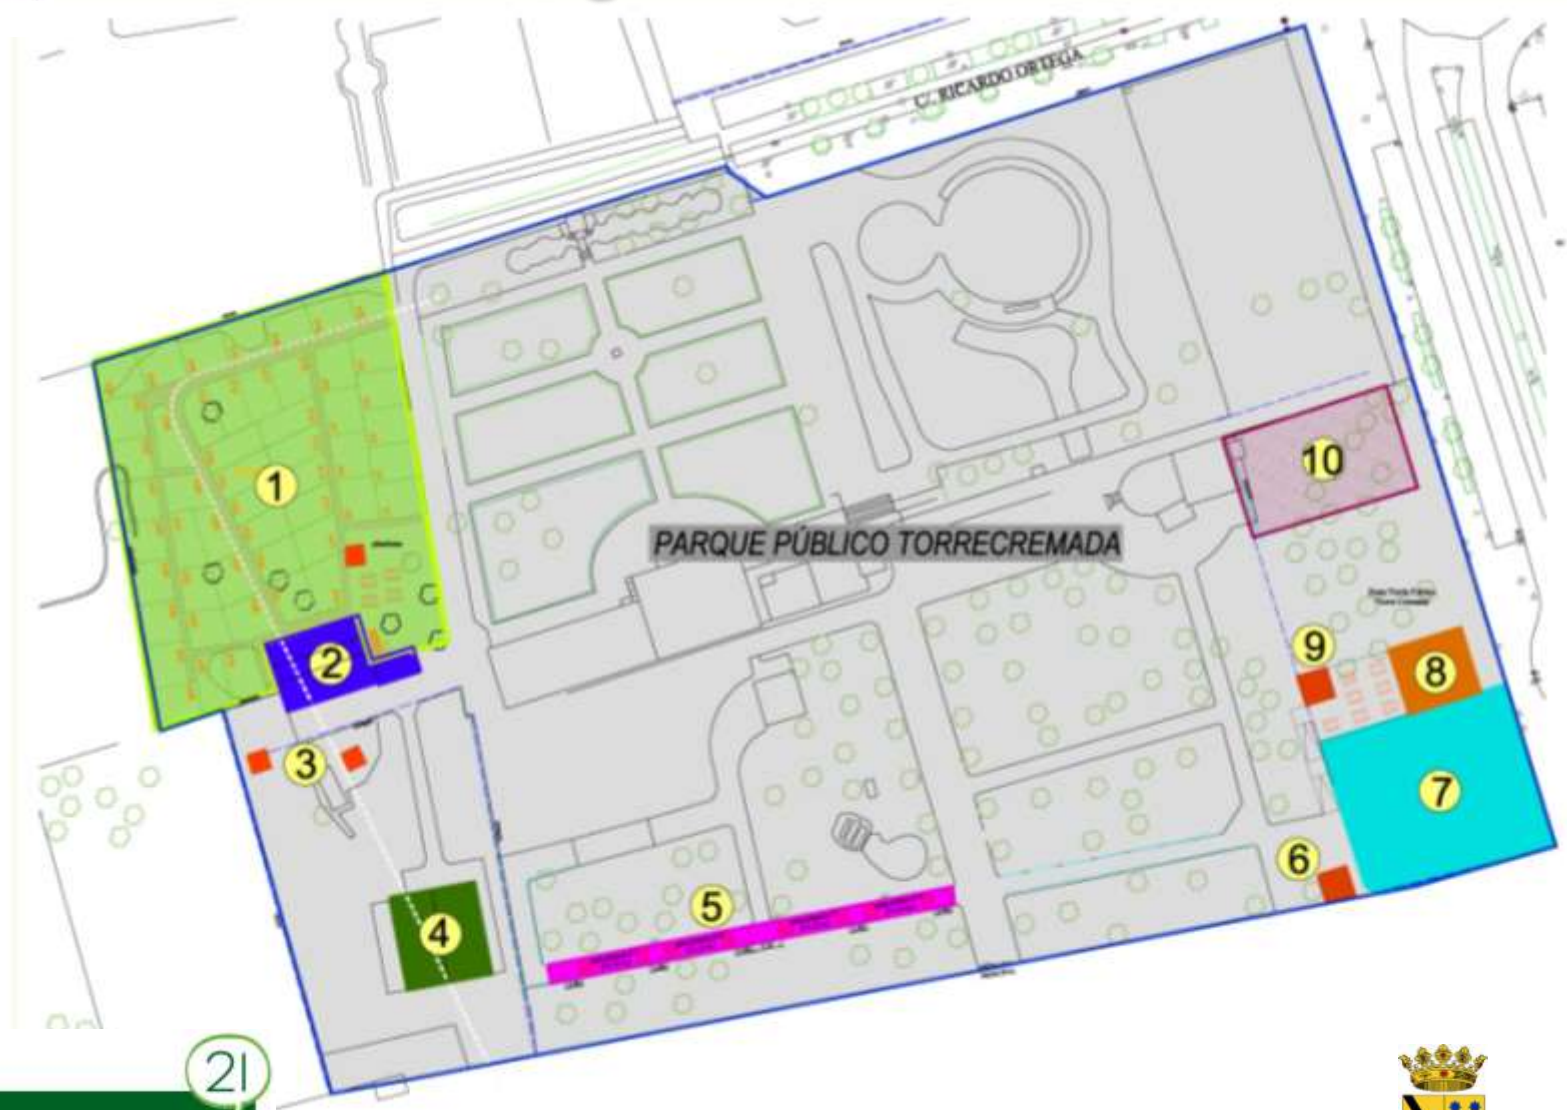

Plànol general d'actuació.

21