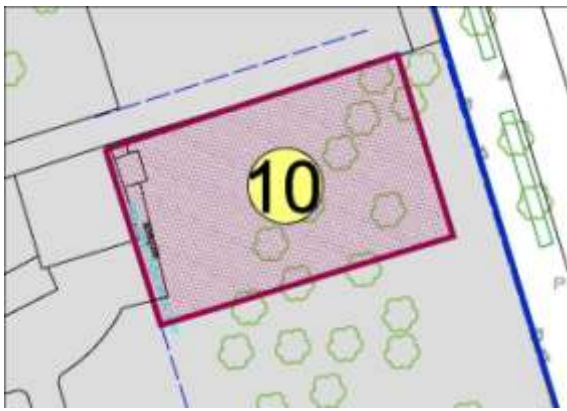

La zona es complementa amb un quiosc-bar amb taules i cadires a l'aire lliure junt al parc infantil.

A més, des del quiosc es pot controlar la zona i els accessos.

Parc saludable i serveis.

Un àrea de 970 m² amb **12 màquines d'exercici** adequades per a manteniment físic de persones adultes amb recomanacions d'ús.

Recinte d'uns 500 m² amb tancat perifèric, font i paperera de recollida d'excrements.

Prop, encara que a una distància segura, de la zona infantil i bar.

Pistes de petanca.

Àrea de 277m² amb **4 pistes de petanca** de 3x12 metres amb separació longitudinal i transversal.

Amb fons d'arena i situada junt a l'entrada principal del recinte.

Horts urbans.

50 parcel·les amb aproximadament 50m² cadascuna en un terreny de més de .

Amb construccions auxiliars i zona comú de descans.